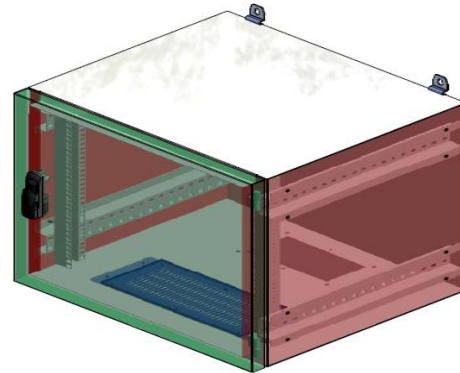

CABINETS

WALLBOXES

AR-4U/3	4U WALL 300 DEEP
AR-4U/4S	4U SWING 400 DEEP
AR-4U/SOL	4U SOLID DOOR
AR-6U/4	6U WALL 400 DEEP
AR-6U/5S	6U SWING 500 DEEP
AR-6U/6S	6U SWING 600 DEEP
AR-6U/IP65	6U WALLBOX IP65 500 DEEP COMPLETE
AR-9U/4	9U WALL 400 DEEP
AR-9U/5S	9U SWING 500 DEEP
AR-9U/6S	9U SWING 600 DEEP
AR-9U/IP65	9U IP65 500 DEEP WALLBOX COMPLETE

AR-12U/4	12U WALL 400 DEEP
AR-12U/5S	12U SWING 500 DEEP
AR-12U/6S	12U SWING 600 DEEP
AR-12U/IP54	12U X 500 IP54 (MILD STEEL INDOOR)
AR-15U/4	15U WALL 400 DEEP
AR-15U/5S	15U SWING 500 DEEP
AR-15U/6S	15U SWING 600 DEEP
AR-15U/IP65	15U 500 DEEP IP65 WALL CABINET
AR-20U/4	20U WALL 400 DEEP
AR-20U/4/I	20UX400 SOLID WALL BOX IP RATED
AR-20U/5S	20U SWING 500 DEEP
AR-20U/6S	20U SWING 600 DEEP