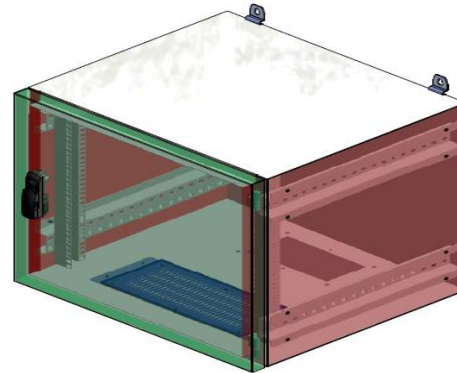

CABINETS

WALLBOXES

AR-4U/3	4U WALL 300 DEEP
AR-4U/4S	4U SWING 400 DEEP
AR-4U/SOL	4U SOLID DOOR
AR-6U/4	6U WALL 400 DEEP
AR-6U/5S	6U SWING 500 DEEP
AR-6U/6S	6U SWING 600 DEEP
AR-6U/IP65	6U WALLBOX IP65 500 DEEP COMPLETE
AR-9U/4	9U WALL 400 DEEP
AR-9U/5S	9U SWING 500 DEEP
AR-9U/6S	9U SWING 600 DEEP
AR-9U/IP65	9U IP65 500 DEEP WALLBOX COMPLETE

AR-12U/4	12U WALL 400 DEEP
AR-12U/5S	12U SWING 500 DEEP
AR-12U/6S	12U SWING 600 DEEP
AR-12U/IP54	12U X 500 IP54 (MILD STEEL INDOOR)
AR-15U/4	15U WALL 400 DEEP
AR-15U/5S	15U SWING 500 DEEP
AR-15U/6S	15U SWING 600 DEEP
AR-15U/IP65	15U 500 DEEP IP65 WALL CABINET
AR-20U/4	20U WALL 400 DEEP
AR-20U/4/I	20UX400 SOLID WALL BOX IP RATED
AR-20U/5S	20U SWING 500 DEEP
AR-20U/6S	20U SWING 600 DEEP